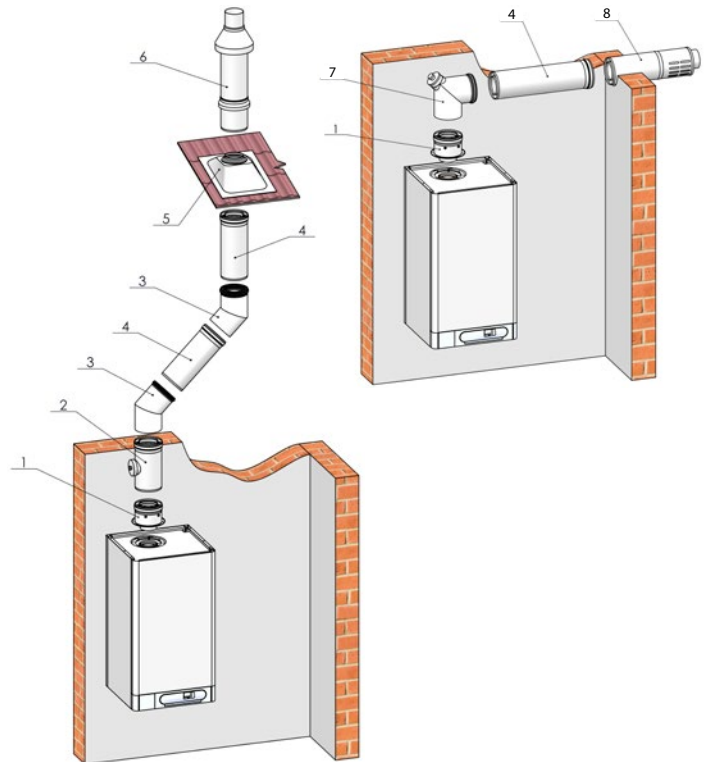

ОТВОД ДЫМОВЫХ ГАЗОВ

Дымоудаление \varnothing 110/160 - THERM 90 KD.A

№	Название детали	Скл. №	
1	Фланец на котел	43707	
2	Элемент контрольный Т-образн. \varnothing 110/160 мм с отводом конденсата	43710	
3	Колено коаксиальное \varnothing 110/160 мм, 45°	43701	
4	Удлинитель коаксиальный \varnothing 110/160 мм	0,5 м	43713
		1,0 м	43703
5	Проходной изолятор для крыши 25-45°	43715	
6	Дымоход крышный вертикальный \varnothing 110/160 мм	43714	
7	Колено ревизионное \varnothing 110/160 мм, 87°	43709	
8	Труба выхлопная \varnothing 110/160 мм, через стену	Элемент \varnothing 110/160 мм с отводом конденсата	43711
		Колено коаксиальное \varnothing 110/160 мм, 87°	43704

Дымоудаление 2x \varnothing 110 (воздухозабор/выхлоп) - THERM 90 KD.A

№	Название детали	Скл. №	
1	Фланец на котел	43707	
2	Разделитель из \varnothing 110/160 мм на 2x \varnothing 110 мм	43712	
3	Элемент контрольный Т-образн. \varnothing 110 мм	43719	
4	Колено \varnothing 110, 45°	43716	
5	Удлинитель \varnothing 110 мм	0,5 м	43722
		1,0 м	43721
6	Редукция \varnothing 110 мм, (воздухозабор)	43723	
7	Трубка оконечная \varnothing 110 мм (воздухозабор), 0,5 м	43724	
8	Защитная сетка (воздухозабор)	43725	
9	Проходной изолятор крышный 25-45°	43715	
10	Дымоход крышный вертикальный \varnothing 110/160 мм	Колено \varnothing 110, 87°	43717
		Колено ревизионное \varnothing 110 мм, 87°	43718
		Элемент \varnothing 110 мм с отводом конденсата	43720
		Труба выхлопная \varnothing 110/160 мм, через стену	43706