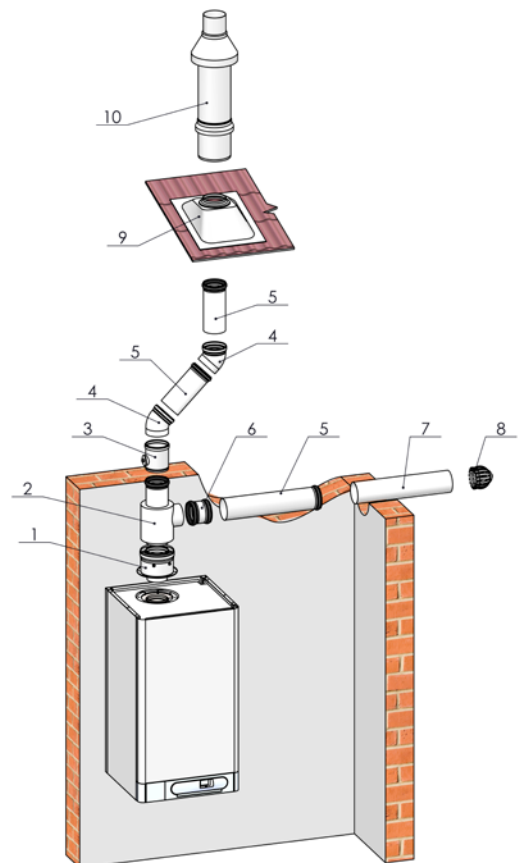

ОТВОД ДЫМОВЫХ ГАЗОВ

Дымоудаление \varnothing 110/160 - THERM 90 KD.A

№	Название детали	Скл. №	
1	Фланец на котел	43707	
2	Элемент контрольный Т-образн. \varnothing 110/160 мм с отводом конденсата	43710	
3	Колено коаксиальное \varnothing 110/160 мм, 45°	43701	
4	Удлинитель коаксиальный \varnothing 110/160 мм	0,5 м	43713
		1,0 м	43703
5	Проходной изолятор для крыши 25-45°	43715	
6	Дымоход крышный вертикальный \varnothing 110/160 мм	43714	
7	Колено ревизионное \varnothing 110/160 мм, 87°	43709	
8	Труба выхлопная \varnothing 110/160 мм, через стену	Элемент \varnothing 110/160 мм с отводом конденсата	43711
		Колено коаксиальное \varnothing 110/160 мм, 87°	43704

Дымоудаление 2x \varnothing 110 (воздухозабор/выхлоп) - THERM 90 KD.A

№	Название детали	Скл. №	
1	Фланец на котел	43707	
2	Разделитель из \varnothing 110/160 мм на 2x \varnothing 110 мм	43712	
3	Элемент контрольный Т-образн. \varnothing 110 мм	43719	
4	Колено \varnothing 110, 45°	43716	
5	Удлинитель \varnothing 110 мм	0,5 м	43722
		1,0 м	43721
6	Редукция \varnothing 110 мм, (воздухозабор)	43723	
7	Трубка оконечная \varnothing 110 мм (воздухозабор), 0,5 м	43724	
8	Защитная сетка (воздухозабор)	43725	
9	Проходной изолятор крышный 25-45°	43715	
10	Дымоход крышный вертикальный \varnothing 110/160 мм	Колено \varnothing 110, 87°	43717
		Колено ревизионное \varnothing 110 мм, 87°	43718
		Элемент \varnothing 110 мм с отводом конденсата	43720
		Труба выхлопная \varnothing 110/160 мм, через стену	43706